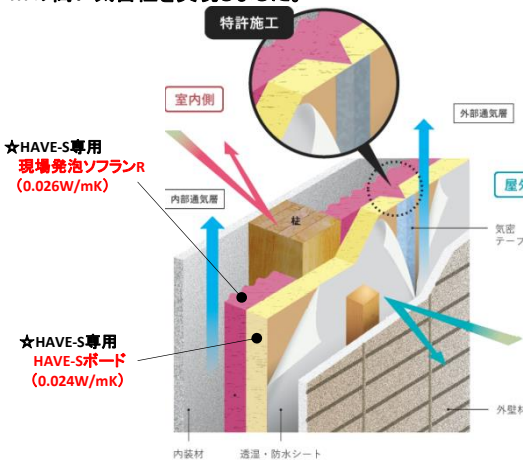

寒さで悩んでいる方、湿気で悩んでいる方、光熱費の削減に興味がある方！是非、足をお運びください！ご来場を心よりお待ちしております！

完成内覧会 7/27sat.28sun

[会場]紫波町南日詰字梅田98 [時間]10:00~17:00

お問い合わせ

☎ 019-606-3331

会場案内図

※当日は看板、のぼりを目印にお越しください。

一般的な外断熱とは違う日沼オリジナル断熱工法

外断熱ボード+現場発泡断熱の「ダブル断熱」でC値0.12cm²/m²の高い気密性を実現しました。

空調・換気・調湿システム 日沼オリジナル「エアファクトリー」

オリジナル空調システムにより建物全体を、暖房・冷房・換気・空気清浄ができ、人にも建物にも、快適で安心、安全な環境をつくれます。

株式会社日沼工務店 盛岡営業所
住所:岩手県盛岡市西下台町18番32号 Vivo01 2階B
TEL:019-606-3331 FAX:019-651-2280 Mail:morioka@hinuma.co.jp